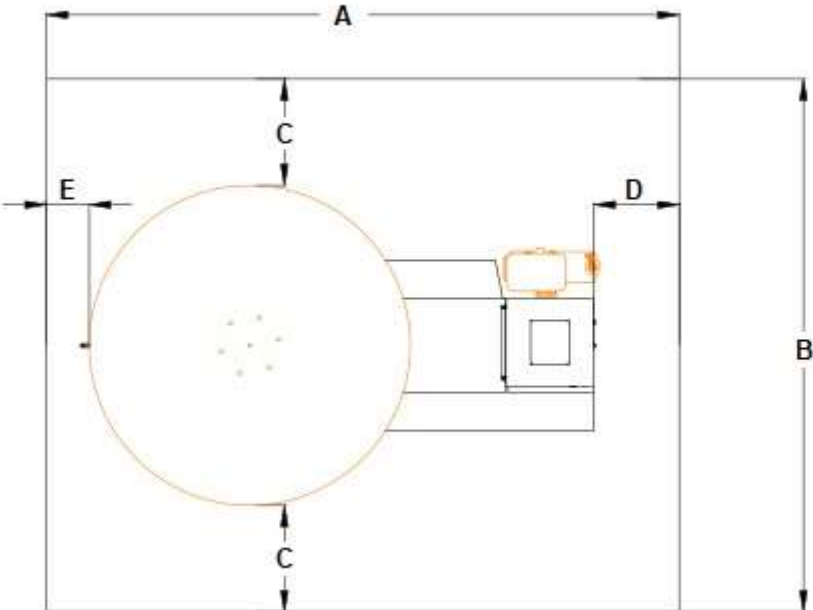

**EVOLUTION  
&  
EVOLUTION PRO**

**PALLET WRAPPING MACHINES**

**TOP AND SIDE VIEWS**

[WPInnova.com](http://WPInnova.com)

A = 3040 mm -- 119.7"  
B = 2500 mm -- 98.4"  
C = 500 mm -- 19.7"  
D = 400 mm -- 15.7"  
E = 200mm -- 7.9"

A = 2700 mm -- 106.3"  
B = 2780 mm -- 109.5"