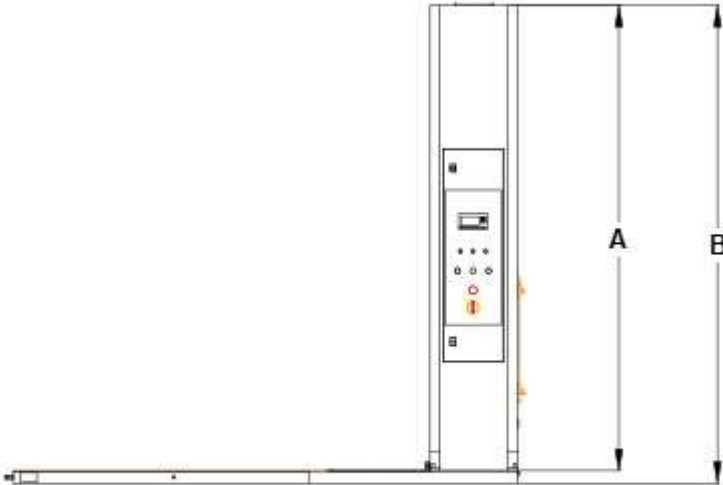

**EVOLUTION  
&  
EVOLUTION PRO**

**PALLET WRAPPING MACHINES**

**TOP AND SIDE VIEWS**

[WPInnova.com](http://WPInnova.com)

A = 3040 mm -- 119.7"  
B = 2500 mm -- 98.4"  
C = 500 mm -- 19.7"  
D = 400 mm -- 15.7"  
E = 200mm -- 7.9"

A = 2700 mm -- 106.3"  
B = 2780 mm -- 109.5"